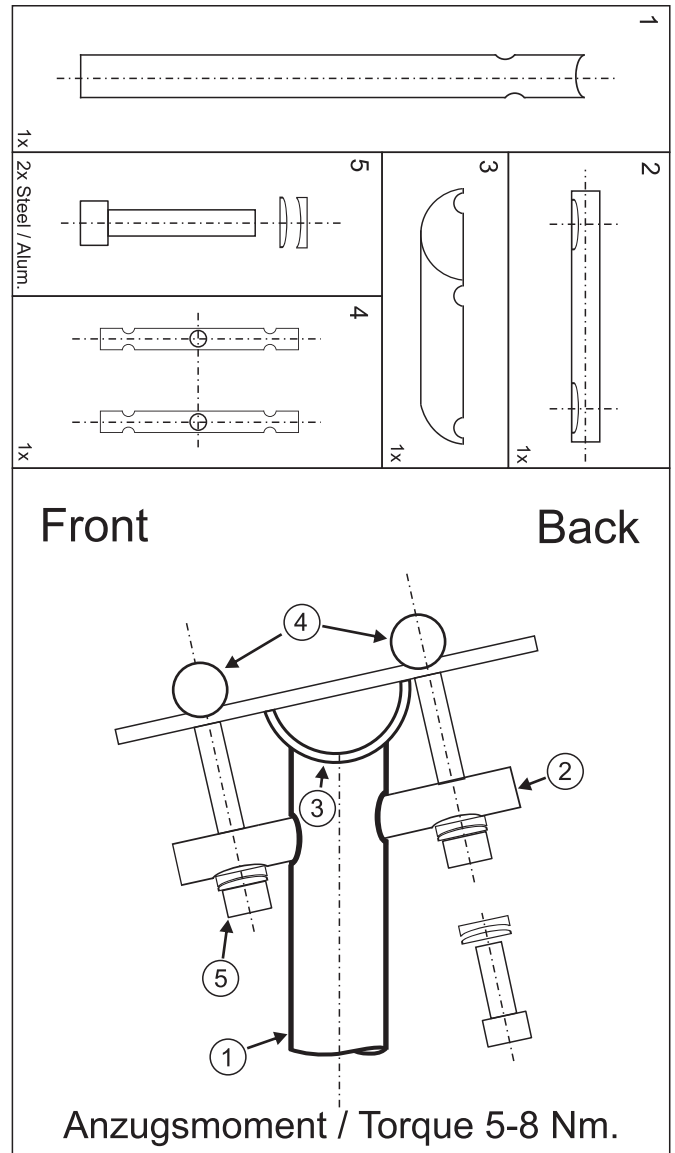

ACHTUNG: Kontrollieren Sie das Sattelrohr des Rahmens auf scharfe Kanten u. Grate; wenn notwendig, entfernen Sie diese bevor Sie die Sattelstütze einstecken. Achten Sie darauf, daß die Sattelstütze immer bis zur "minimum insert"-Markierung in das Sattelrohr eingeschoben bleibt. Die zusätzlich beiliegenden Aluminium-Schrauben (nur SL5.3, schwarz, M6x55) sind nur für Fahrer mit einem max. Körpergewicht von 75 kg zugelassen. Maximales Anzugsmoment der Schrauben 5-8 Nm. Achtung: die Schrauben nicht zu stark anziehen! Sollten Sie weitere Fragen haben, so kontaktieren Sie bitte Ihren Fachhändler.

ATTENTION: Carefully inspect the seattube of your frame for sharp edges or burrs - if necessary remove this before you insert the seat-post. DO NOT exceed the minimum insert marking. The additional aluminium-bolts (SL5.3 only, black, M6x55) are only for riders with a maximum body-weight of 75 kg. Maximum torque for the bolts: 5-8 Nm. Do not overtighten the bolts! If you have further questions please contact your local bicycle dealer.

GARANTIE: Wir gewähren auf Roox Sattelstützen eine Garantie von 12 Monaten für Material- und Verarbeitungsfehler, gültig ab dem Kauf. bzw. Rechnungsdatum und nur für den Erstbesitzer. Ausgeschlossen davon sind Defekte nach Stürzen, Renneinsatz sowie bei Schäden durch falsche Montage. Die Reklamationsabwicklung erfolgt ausschließlich über Ihren Fachhändler. Wir werden den defekten Teil nach unserer Entscheidung reparieren oder durch einen zumindest gleichwertigen Teil ersetzen.

LIMITED WARRANTY: Roox Seatposts are warranted to be free from defects in material and workmanship for a period of 12 months from the date of purchase (date of the invoice). Roox will repair or replace any component found to be defective by the manufacturer. Shipping and labor charges are not covered by this warranty. The user assumes the risk of any personal injuries, misuse, abuse, neglect, improper assembly or improper maintenance.